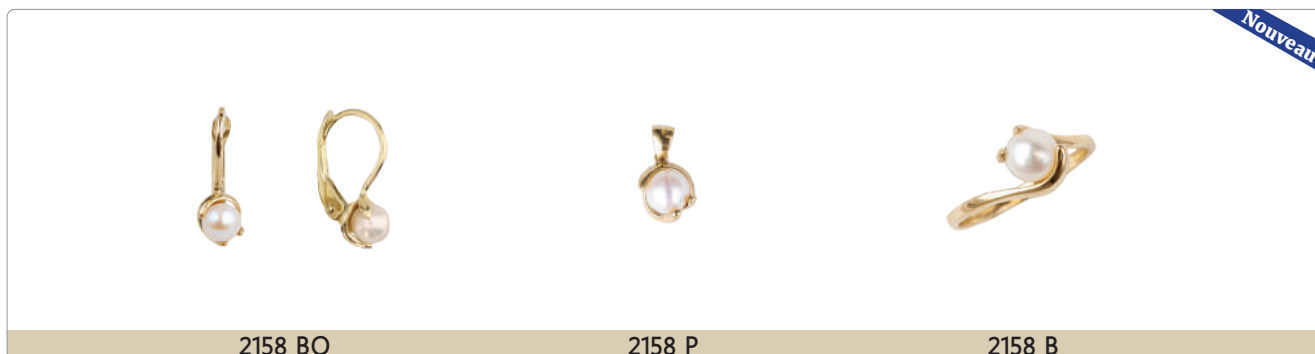

Anneau

BOUCLE D'OREILLE

Anneau

BOUCLE D'OREILLE SUR TIGE ET PENDENTIF

CZ - CZ Couleur mois de naissance

Janvier	Février	Mars	Avril	Mai	Juin
Juillet	Août	Septembre	Octobre	Novembre	Décembre

Boucle d'oreille sur tige

Pendentif

Piercing • Boucle de nez & cartilage

Quantités limitées

Barbelle (boucle de nombril 14 kt)

NOUVEAUTÉS

Perle

NOUVEAUTÉS

Perle

GO 80-1

GO 80-3

GO 80-4

2158 BO

2158 P

2158 B

Bracelet

GO 60-5