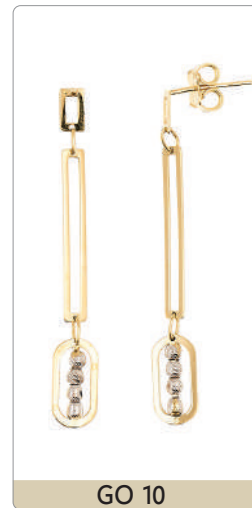

BAGUE EN OR

avec ou sans zircon

BAGUE EN OR

avec ou sans zircon

Duo homme-femme • Bague homme

BOUCLE D'OREILLE

Pendante

BOUCLE D'OREILLE

Pendante

BOUCLE D'OREILLE SUR TIGE

avec ou sans zircon - petit format

BOUCLE D'OREILLE SUR TIGE

avec ou sans zircon

BOUCLE D'OREILLE SUR TIGE • DORMEUSE

avec ou sans zircon

<p>Pendentif disponible</p>  <p>LG 50-1</p>	<p>grandeur approx.</p>  <p>PED 50-6</p>	 <p>VI 50-10</p>	 <p>Quantité limitée</p> <p>VI 50-12</p>
 <p>VI 50-14</p>	<p>Quantité limitée dans certaines grandeurs</p>  <p>3W 3 / 4 / 5 / 6</p> <p>AR 50-10W AR 50-10</p>		 <p>3 / 4 / 5 3W</p> <p>AR 50-11 AR 50-11W</p>