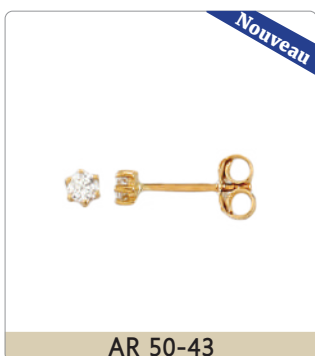

BAGUE EN OR

avec ou sans zircon

BAGUE EN OR

avec ou sans zircon

Duo homme-femme • Bague homme

BOUCLE D'OREILLE

Pendante

BOUCLE D'OREILLE

Pendante

BOUCLE D'OREILLE SUR TIGE

avec ou sans zircon - petit format

BOUCLE D'OREILLE SUR TIGE

avec ou sans zircon

BOUCLE D'OREILLE SUR TIGE • DORMEUSE

avec ou sans zircon

<p>Pendentif disponible</p>  <p>LG 50-1</p>	<p>grandeur approx.</p>  <p>PED 50-6</p>	 <p>VI 50-10</p>	 <p>Quantité limitée</p> <p>VI 50-12</p>
 <p>VI 50-14</p>	<p>Quantité limitée dans certaines grandeurs</p>  <p>3W 3 / 4 / 5 / 6</p> <p>AR 50-10W AR 50-10</p>		 <p>3 / 4 / 5 3W</p> <p>AR 50-11 AR 50-11W</p>