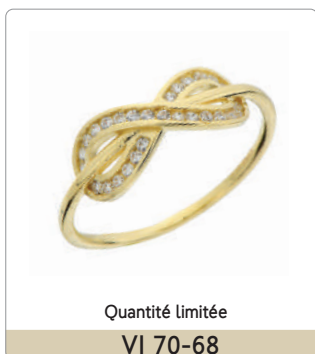

BAGUE EN OR

avec ou sans zircon

BAGUE EN OR

avec ou sans zircon

Duo homme-femme • Bague homme

BOUCLE D'OREILLE

Pendante

BOUCLE D'OREILLE

Pendante

BOUCLE D'OREILLE SUR TIGE

avec ou sans zircon - petit format

BOUCLE D'OREILLE SUR TIGE

avec ou sans zircon

BOUCLE D'OREILLE SUR TIGE • DORMEUSE

avec ou sans zircon

<p>Pendentif disponible</p>  <p>LG 50-1</p>	<p>grandeur approx.</p>  <p>PED 50-6</p>	 <p>VI 50-10</p>	 <p>Quantité limitée</p> <p>VI 50-12</p>
 <p>VI 50-14</p>	<p>Quantité limitée dans certaines grandeurs</p>  <p>3W 3 / 4 / 5 / 6</p> <p>AR 50-10W AR 50-10</p>		 <p>3 / 4 / 5 3W</p> <p>AR 50-11 AR 50-11W</p>