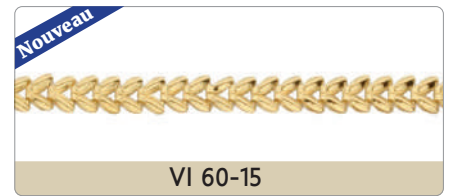

Nouveau

Quantité limitée

GO 61-1

BRACELET

Or avec ou sans zircon

BRACELET

Or avec ou sans zircon

Chaîne cheville

BRACELET • CHAÎNE • CHAÎNE CHEVILLE

12" à 24" Or jaune • Prix au gramme

OR JAUNE

OR BLANC

VOYEZ NOS COLLECTIONS EN ARGENT 925-RH COLLECTION ARGENT PL. OR

PAGE 38

Argent 925-RH • Argent PL. Or

CATENA