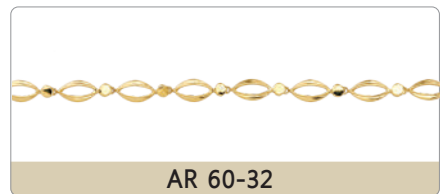

Nouveau

Quantité limitée

GO 61-1

BRACELET

Or avec ou sans zircon

BRACELET

Or avec ou sans zircon

Chaîne cheville

BRACELET • CHAÎNE • CHAÎNE CHEVILLE

12" à 24" Or jaune • Prix au gramme

OR JAUNE

OR BLANC

VOYEZ NOS COLLECTIONS EN ARGENT 925-RH COLLECTION ARGENT PL. OR

PAGE 38

Argent 925-RH • Argent PL. Or

CATENA