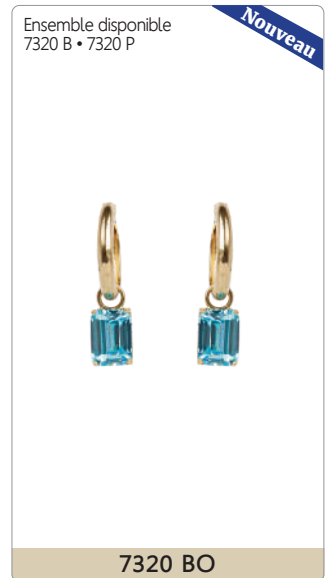

BAGUE EN OR

avec ou sans zircon

BAGUE EN OR

avec ou sans zircon

Duo homme-femme • Bague homme

BOUCLE D'OREILLE

Pendante

BOUCLE D'OREILLE

Pendante

BOUCLE D'OREILLE SUR TIGE

avec ou sans zircon - petit format

BOUCLE D'OREILLE SUR TIGE

avec ou sans zircon

BOUCLE D'OREILLE SUR TIGE • DORMEUSE

avec ou sans zircon

<p>Pendentif disponible</p>  <p>LG 50-1</p>	<p>grandeur approx.</p>  <p>PED 50-6</p>	 <p>VI 50-10</p>	 <p>Quantité limitée</p> <p>VI 50-12</p>
 <p>VI 50-14</p>	<p>Quantité limitée dans certaines grandeurs</p>  <p>3W 3 / 4 / 5 / 6</p> <p>AR 50-10W AR 50-10</p>		 <p>3 / 4 / 5 3W</p> <p>AR 50-11 AR 50-11W</p>