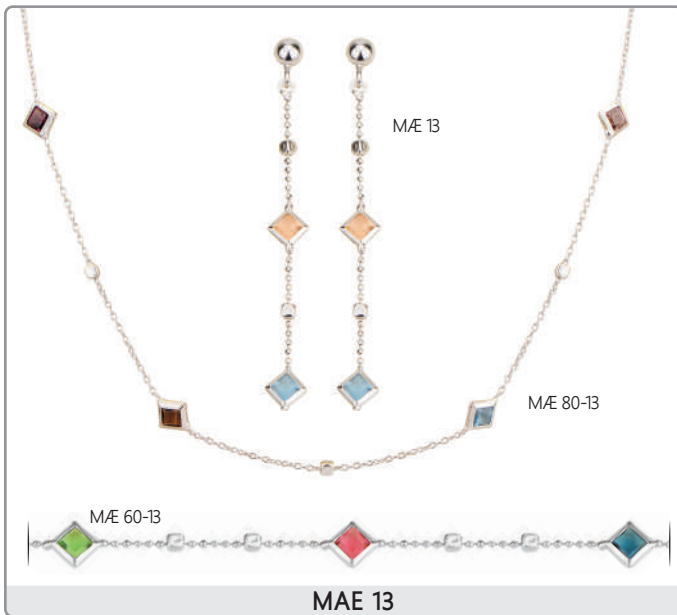

Double trou
RO20-13AG

RO20-13AG

COLLECTION MAESTRO RPM • ENSEMBLE

ARGENT 925-RH • CRISTAL SWAROVSKI

IMPORTATION
BIJOUXOR
RPM

ARGENT 925-RH

MAESTRO RPM • Ensemble

ARGENT 925-RH

MAESTRO RPM • Boucle d'oreille

Chaîne avec pendentif

Bracelet

ARGENT 925-RH

Boucle d'oreille sur tige

SI 50-2

SI 50-3

SI 50-4