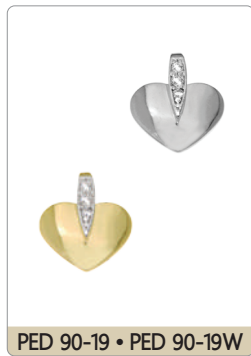

GO 80-1

GO 80-3

GO 80-4

2158 BO

2158 P

2158 B

Bracelet

GO 60-5

PENDENTIF

Chaîne disponible

Coeur

PENDENTIF

Chaîne disponible

Croix • Petit format enfant

<p>Nouveau</p>  <p>JL 90-21</p>	<p>Nouveau</p>  <p>JL 90-22</p>	 <p>PED 90-22 • PED 90-22W</p>	 <p>PED 90-23 • PED 90-23W</p>	 <p>VI 90-296</p>				
<p>Nouveau</p>  <p>VI 90-297 • VI 90-297W</p>	<p>Nouveau</p>  <p>VI 90-298</p>	<p>Nouveau</p>  <p>5871</p>	<p>Nouveau</p>  <p>6509</p>	<p>Nouveau</p>  <p>7797</p>				
<p>Nouveau</p>  <p>8084</p>	<p>Nouveau</p>  <p>Quantité limitée AR 90-21</p>	<p>Nouveau</p>  <p>AR 90-22</p>						
<p style="writing-mode: vertical-rl; transform: rotate(180deg);">Divers • Petit format</p>					<p>Nouveau</p>  <p>AR 90-314 • AR 90-314W</p>	<p>Nouveau</p>  <p>JL 505-5 Chaîne incluse JL 80-5</p>	<p>Nouveau</p>  <p>JL 50-7 Chaîne incluse JL 80-7</p>	 <p>Chaîne 14 po incluse LG 80-1</p>
					<p>Boucle d'oreille disponible P 50-7</p>  <p>P 90-6</p>	<p>Nouveau</p>  <p>PED 50-19 PED 90-39</p>	 <p>VI 90-35</p>	<p>Nouveau</p>  <p>VI 90-38 • VI 90-38W</p>