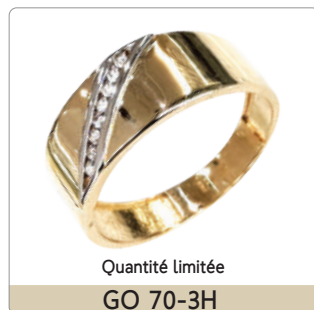

BAGUE EN OR

avec ou sans zircon

BAGUE EN OR

avec ou sans zircon

Duo homme-femme • Bague homme

BOUCLE D'OREILLE

Pendante

BOUCLE D'OREILLE

Pendante

BOUCLE D'OREILLE SUR TIGE

avec ou sans zircon - petit format

BOUCLE D'OREILLE SUR TIGE

avec ou sans zircon

BOUCLE D'OREILLE SUR TIGE • DORMEUSE

avec ou sans zircon

<p>Pendentif disponible</p>  <p>LG 50-1</p>	<p>grandeur approx.</p>  <p>PED 50-6</p>	 <p>VI 50-10</p>	 <p>Quantité limitée</p> <p>VI 50-12</p>
 <p>VI 50-14</p>	<p>Quantité limitée dans certaines grandeurs</p>  <p>3W 3 / 4 / 5 / 6</p> <p>AR 50-10W AR 50-10</p>		 <p>3 / 4 / 5 3W</p> <p>AR 50-11 AR 50-11W</p>