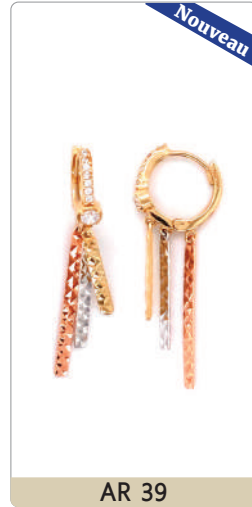

BAGUE EN OR

avec ou sans zircon

BAGUE EN OR

avec ou sans zircon

Duo homme-femme • Bague homme

BOUCLE D'OREILLE

Pendante

BOUCLE D'OREILLE

Pendante

BOUCLE D'OREILLE SUR TIGE

avec ou sans zircon - petit format

BOUCLE D'OREILLE SUR TIGE

avec ou sans zircon

BOUCLE D'OREILLE SUR TIGE • DORMEUSE

avec ou sans zircon

<p>Pendentif disponible</p>  <p>LG 50-1</p>	<p>grandeur approx.</p>  <p>PED 50-6</p>	 <p>VI 50-10</p>	 <p>Quantité limitée</p> <p>VI 50-12</p>
 <p>VI 50-14</p>	<p>Quantité limitée dans certaines grandeurs</p>  <p>3W 3 / 4 / 5 / 6</p> <p>AR 50-10W AR 50-10</p>		 <p>3 / 4 / 5 3W</p> <p>AR 50-11 AR 50-11W</p>