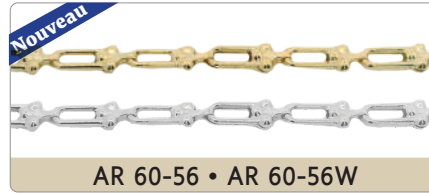

Nouveau

Quantité limitée

GO 61-1

BRACELET

Or avec ou sans zircon

BRACELET

Or avec ou sans zircon

Chaîne cheville

BRACELET • CHAÎNE • CHAÎNE CHEVILLE

12" à 24" Or jaune • Prix au gramme

OR JAUNE

OR BLANC

VOYEZ NOS COLLECTIONS EN ARGENT 925-RH COLLECTION ARGENT PL. OR

PAGE 38

Argent 925-RH • Argent PL. Or

CATENA