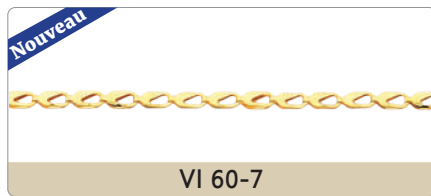

Nouveau

Quantité limitée

GO 61-1

BRACELET

Or avec ou sans zircon

BRACELET

Or avec ou sans zircon

Chaîne cheville

BRACELET • CHAÎNE • CHAÎNE CHEVILLE

12" à 24" Or jaune • Prix au gramme

OR JAUNE

OR BLANC

VOYEZ NOS COLLECTIONS EN ARGENT 925-RH COLLECTION ARGENT PL. OR

PAGE 38

Argent 925-RH • Argent PL. Or

CATENA