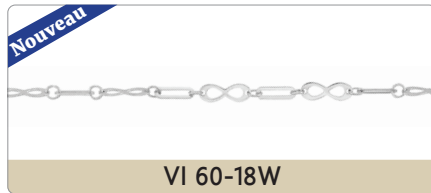

Nouveau

Quantité limitée

GO 61-1

BRACELET

Or avec ou sans zircon

BRACELET

Or avec ou sans zircon

Chaîne cheville

BRACELET • CHAÎNE • CHAÎNE CHEVILLE

12" à 24" Or jaune • Prix au gramme

OR JAUNE

OR BLANC

VOYEZ NOS COLLECTIONS EN ARGENT 925-RH COLLECTION ARGENT PL. OR

PAGE 38

Argent 925-RH • Argent PL. Or

CATENA