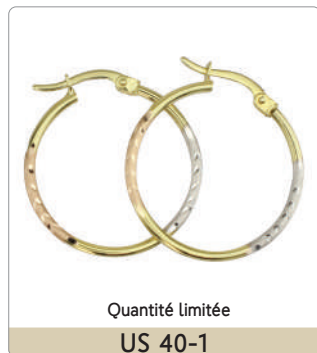

AR 40-35

AR 40-36

AR 40-37

AR 40-38

GO 40-7

GO 40-8

GO 40-12

BOUCLE D'OREILLE

Anneau

BOUCLE D'OREILLE

Anneau

BOUCLE D'OREILLE SUR TIGE ET PENDENTIF

CZ - CZ Couleur mois de naissance

Janvier	Février	Mars	Avril	Mai	Juin
Juillet	Août	Septembre	Octobre	Novembre	Décembre

Boucle d'oreille sur tige

Pendentif

Piercing • Boucle de nez & cartilage

Quantités limitées

Barbelle (boucle de nombril 14 kt)

NOUVEAUTÉS

Perle

NOUVEAUTÉS

Perle