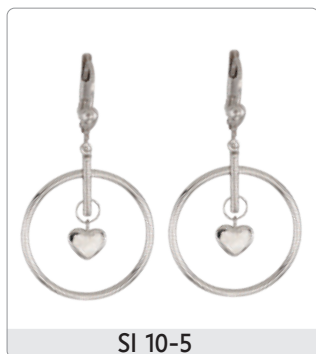

Pendentif disponible

SI 0485BO

SI 30-1

SI 30-3

SI 30-4

SI 30-5

SI 30-6

SI 30-7

SI 30-10

Pendentif disponible

SI 2158 BO

SI 5088

SIM 30-2

SIM 30-3

SIM 30-6

SIM 30-7

SIM 30-11

ARGENT 925-RH

Boucle d'oreille anneau

Boucle d'oreille pendante

ARGENT 925-RH

Chaîne non incluse

Pendentif

Disponible
Plaqué or
SI 0321P2T