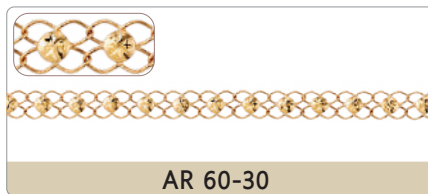

Nouveau

Quantité limitée

GO 61-1

BRACELET

Or avec ou sans zircon

BRACELET

Or avec ou sans zircon

Chaîne cheville

BRACELET • CHAÎNE • CHAÎNE CHEVILLE

12" à 24" Or jaune • Prix au gramme

OR JAUNE

OR BLANC

VOYEZ NOS COLLECTIONS EN ARGENT 925-RH COLLECTION ARGENT PL. OR

PAGE 38

Argent 925-RH • Argent PL. Or

CATENA