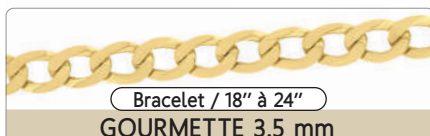

Nouveau

Quantité limitée

GO 61-1

BRACELET

Or avec ou sans zircon

BRACELET

Or avec ou sans zircon

Chaîne cheville

BRACELET • CHAÎNE • CHAÎNE CHEVILLE

12" à 24" Or jaune • Prix au gramme

OR JAUNE

OR BLANC

VOYEZ NOS COLLECTIONS EN ARGENT 925-RH COLLECTION ARGENT PL. OR

PAGE 38

Argent 925-RH • Argent PL. Or

CATENA