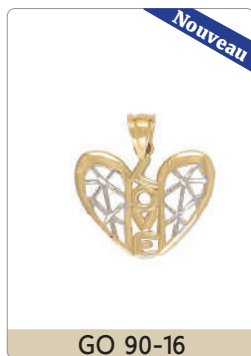

GO 80-1

GO 80-3

GO 80-4

2158 BO

2158 P

2158 B

Bracelet

GO 60-5

PENDENTIF

Chaîne disponible

Coeur

PENDENTIF

Chaîne disponible

Croix • Petit format enfant

<p>Nouveau</p>  <p>JL 90-21</p>	<p>Nouveau</p>  <p>JL 90-22</p>	 <p>PED 90-22 • PED 90-22W</p>	 <p>PED 90-23 • PED 90-23W</p>	 <p>VI 90-296</p>				
<p>Nouveau</p>  <p>VI 90-297 • VI 90-297W</p>	<p>Nouveau</p>  <p>VI 90-298</p>	<p>Nouveau</p>  <p>5871</p>	<p>Nouveau</p>  <p>6509</p>	<p>Nouveau</p>  <p>7797</p>				
<p>Nouveau</p>  <p>8084</p>	<p>Nouveau</p>  <p>Quantité limitée AR 90-21</p>	<p>Nouveau</p>  <p>AR 90-22</p>						
<p style="writing-mode: vertical-rl; transform: rotate(180deg);">Divers • Petit format</p>					<p>Nouveau</p>  <p>AR 90-314 • AR 90-314W</p>	<p>Nouveau</p>  <p>JL 505-5 Chaîne incluse JL 80-5</p>	<p>Nouveau</p>  <p>JL 50-7 Chaîne incluse JL 80-7</p>	 <p>Chaîne 14 po incluse LG 80-1</p>
					<p>Boucle d'oreille disponible P 50-7</p>  <p>P 90-6</p>	<p>Nouveau</p>  <p>PED 50-19 PED 90-39</p>	 <p>VI 90-35</p>	<p>Nouveau</p>  <p>VI 90-38 • VI 90-38W</p>