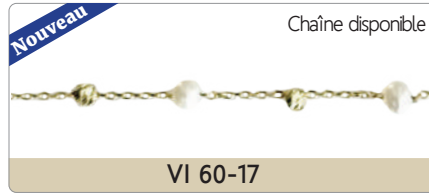

Nouveau

Quantité limitée

GO 61-1

BRACELET

Or avec ou sans zircon

BRACELET

Or avec ou sans zircon

Chaîne cheville

BRACELET • CHAÎNE • CHAÎNE CHEVILLE

12" à 24" Or jaune • Prix au gramme

OR JAUNE

OR BLANC

VOYEZ NOS COLLECTIONS EN ARGENT 925-RH COLLECTION ARGENT PL. OR

PAGE 38

Argent 925-RH • Argent PL. Or

CATENA