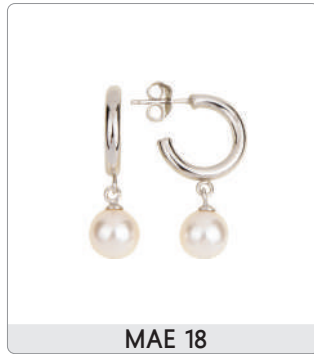

Double trou
RO20-13AG

RO20-13AG

COLLECTION MAESTRO RPM • ENSEMBLE

ARGENT 925-RH • CRISTAL SWAROVSKI

IMPORTATION
BIJOUXOR
RPM

ARGENT 925-RH

MAESTRO RPM • Ensemble

ARGENT 925-RH

MAESTRO RPM • Boucle d'oreille

Chaîne avec pendentif

Bracelet

ARGENT 925-RH

Boucle d'oreille sur tige

SI 50-2

SI 50-3

SI 50-4