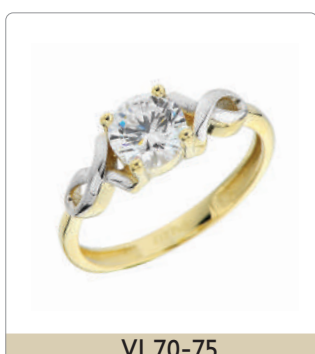

BAGUE EN OR

avec ou sans zircon

BAGUE EN OR

avec ou sans zircon

Duo homme-femme • Bague homme

BOUCLE D'OREILLE

Pendante

BOUCLE D'OREILLE

Pendante

BOUCLE D'OREILLE SUR TIGE

avec ou sans zircon - petit format

BOUCLE D'OREILLE SUR TIGE

avec ou sans zircon

BOUCLE D'OREILLE SUR TIGE • DORMEUSE

avec ou sans zircon

<p>Pendentif disponible</p>  <p>LG 50-1</p>	<p>grandeur approx.</p>  <p>PED 50-6</p>	 <p>VI 50-10</p>	 <p>Quantité limitée</p> <p>VI 50-12</p>
 <p>VI 50-14</p>	<p>Quantité limitée dans certaines grandeurs</p>  <p>3W 3 / 4 / 5 / 6</p> <p>AR 50-10W AR 50-10</p>		 <p>3 / 4 / 5 3W</p> <p>AR 50-11 AR 50-11W</p>