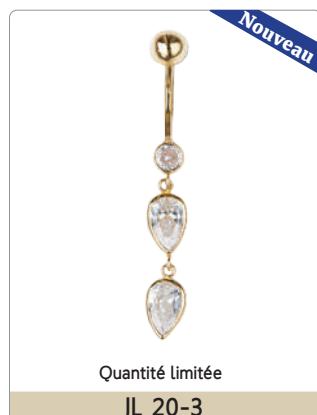

Anneau

BOUCLE D'OREILLE

Anneau

BOUCLE D'OREILLE SUR TIGE ET PENDENTIF

CZ - CZ Couleur mois de naissance

Janvier	Février	Mars	Avril	Mai	Juin
Juillet	Août	Septembre	Octobre	Novembre	Décembre

Boucle d'oreille sur tige

Pendentif

Piercing • Boucle de nez & cartilage

Quantités limitées

Barbelle (boucle de nombril 14 kt)

NOUVEAUTÉS

Perle

NOUVEAUTÉS

Perle

GO 80-1

GO 80-3

GO 80-4

2158 BO

2158 P

2158 B

Bracelet

GO 60-5