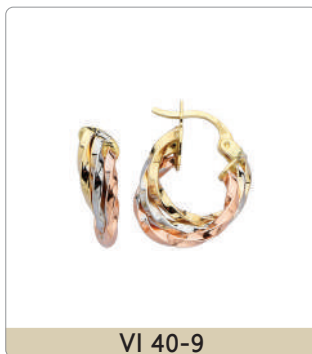

Anneau

BOUCLE D'OREILLE

Anneau

BOUCLE D'OREILLE SUR TIGE ET PENDENTIF

CZ - CZ Couleur mois de naissance

Janvier	Février	Mars	Avril	Mai	Juin
Juillet	Août	Septembre	Octobre	Novembre	Décembre

Boucle d'oreille sur tige