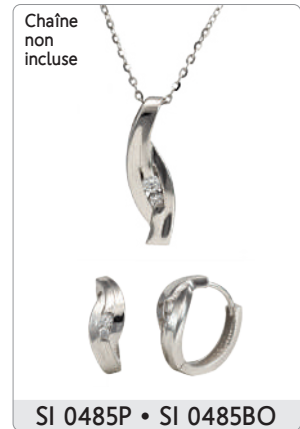

SI 90-41

SI 90-42

ARGENT 925-RH

Ensemble fantaisie

Chaîne de fantaisie • Bracelet • Chaîne cheville

Bague

SIM 70-1

SIM 70-2