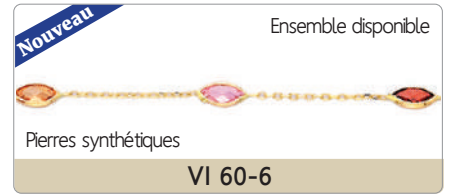

Nouveau

Quantité limitée

GO 61-1

BRACELET

Or avec ou sans zircon

BRACELET

Or avec ou sans zircon

Chaîne cheville

BRACELET • CHAÎNE • CHAÎNE CHEVILLE

12" à 24" Or jaune • Prix au gramme

OR JAUNE

OR BLANC

VOYEZ NOS COLLECTIONS EN ARGENT 925-RH COLLECTION ARGENT PL. OR

PAGE 38

Argent 925-RH • Argent PL. Or

CATENA