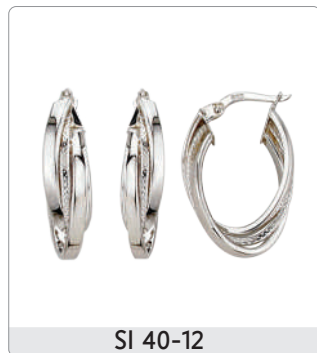

SI 30-10

Pendentif disponible

SI 2158 BO

SI 5088

SIM 30-2

SIM 30-3

SIM 30-6

SIM 30-7

SIM 30-11

ARGENT 925-RH

Boucle d'oreille anneau

Boucle d'oreille pendante

ARGENT 925-RH

Chaîne non incluse

Pendentif

Disponible
Plaqué or
SI 0321P2T