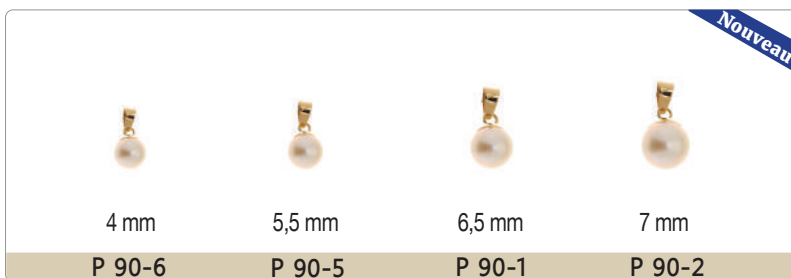

Anneau

BOUCLE D'OREILLE

Anneau

BOUCLE D'OREILLE SUR TIGE ET PENDENTIF

CZ - CZ Couleur mois de naissance

Janvier	Février	Mars	Avril	Mai	Juin
Juillet	Août	Septembre	Octobre	Novembre	Décembre

Boucle d'oreille sur tige

Pendentif

Piercing • Boucle de nez & cartilage

Quantités limitées

Barbelle (boucle de nombril 14 kt)

NOUVEAUTÉS

Perle

NOUVEAUTÉS

Perle