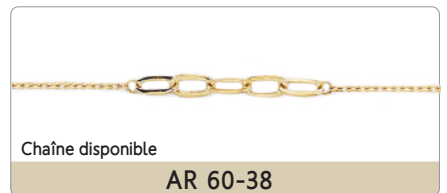

Nouveau

Quantité limitée

GO 61-1

BRACELET

Or avec ou sans zircon

BRACELET

Or avec ou sans zircon

Chaîne cheville

BRACELET • CHAÎNE • CHAÎNE CHEVILLE

12" à 24" Or jaune • Prix au gramme

OR JAUNE

OR BLANC

VOYEZ NOS COLLECTIONS EN ARGENT 925-RH COLLECTION ARGENT PL. OR

PAGE 38

Argent 925-RH • Argent PL. Or

CATENA