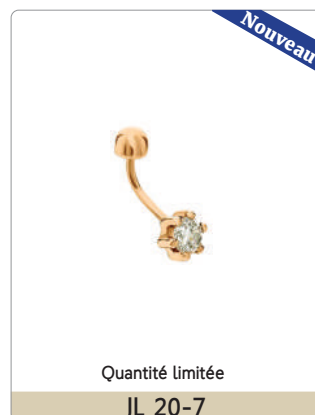

Anneau

BOUCLE D'OREILLE

Anneau

BOUCLE D'OREILLE SUR TIGE ET PENDENTIF

CZ - CZ Couleur mois de naissance

Janvier	Février	Mars	Avril	Mai	Juin
Juillet	Août	Septembre	Octobre	Novembre	Décembre

Boucle d'oreille sur tige

Pendentif

Piercing • Boucle de nez & cartilage

Quantités limitées

Barbelle (boucle de nombril 14 kt)

NOUVEAUTÉS

Perle

NOUVEAUTÉS

Perle

GO 80-1

GO 80-3

GO 80-4

2158 BO

2158 P

2158 B

Bracelet

GO 60-5