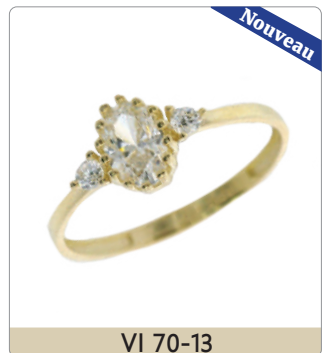

VI 70-5

VI 70-13