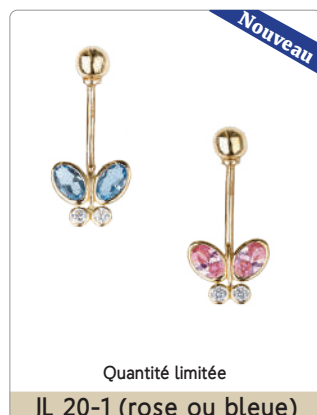

Anneau

BOUCLE D'OREILLE

Anneau

BOUCLE D'OREILLE SUR TIGE ET PENDENTIF

CZ - CZ Couleur mois de naissance

Janvier	Février	Mars	Avril	Mai	Juin
Juillet	Août	Septembre	Octobre	Novembre	Décembre

Boucle d'oreille sur tige

Pendentif

Piercing • Boucle de nez & cartilage

Quantités limitées

Barbelle (boucle de nombril 14 kt)

NOUVEAUTÉS

Perle

NOUVEAUTÉS

Perle

GO 80-1

GO 80-3

GO 80-4

2158 BO

2158 P

2158 B

Bracelet

GO 60-5