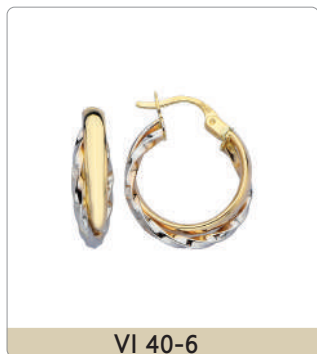

AR 40-35

AR 40-36

AR 40-37

AR 40-38

GO 40-7

GO 40-8

GO 40-12

BOUCLE D'OREILLE

Anneau

BOUCLE D'OREILLE

Anneau

BOUCLE D'OREILLE SUR TIGE ET PENDENTIF

CZ - CZ Couleur mois de naissance

Janvier	Février	Mars	Avril	Mai	Juin
Juillet	Août	Septembre	Octobre	Novembre	Décembre

Boucle d'oreille sur tige

Pendentif

Piercing • Boucle de nez & cartilage

Quantités limitées

Barbelle (boucle de nombril 14 kt)

NOUVEAUTÉS

Perle

NOUVEAUTÉS

Perle