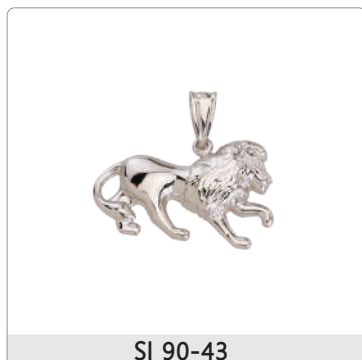

SI 90-41

SI 90-42

ARGENT 925-RH

Ensemble fantaisie

Chaîne de fantaisie • Bracelet • Chaîne cheville

Bague

SIM 70-1

SIM 70-2

SIM 70-5

SIM 70-7

Homme • Pendentif, bague & bracelet

SI 5652

SI 6366

Quantité limitée

SI 90-42

SI 90-43