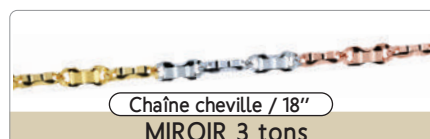

Nouveau

Quantité limitée

GO 61-1

BRACELET

Or avec ou sans zircon

BRACELET

Or avec ou sans zircon

Chaîne cheville

BRACELET • CHAÎNE • CHAÎNE CHEVILLE

12" à 24" Or jaune • Prix au gramme

OR JAUNE

OR BLANC

VOYEZ NOS COLLECTIONS EN ARGENT 925-RH COLLECTION ARGENT PL. OR

PAGE 38

Argent 925-RH • Argent PL. Or

CATENA