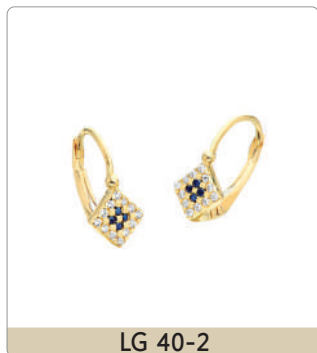

Anneau

BOUCLE D'OREILLE

Anneau

BOUCLE D'OREILLE SUR TIGE ET PENDENTIF

CZ - CZ Couleur mois de naissance

Janvier	Février	Mars	Avril	Mai	Juin
Juillet	Août	Septembre	Octobre	Novembre	Décembre

Boucle d'oreille sur tige