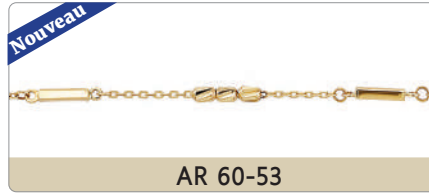

Nouveau

Quantité limitée

GO 61-1

BRACELET

Or avec ou sans zircon

BRACELET

Or avec ou sans zircon

Chaîne cheville

BRACELET • CHAÎNE • CHAÎNE CHEVILLE

12" à 24" Or jaune • Prix au gramme

OR JAUNE

OR BLANC

VOYEZ NOS COLLECTIONS EN ARGENT 925-RH COLLECTION ARGENT PL. OR

PAGE 38

Argent 925-RH • Argent PL. Or

CATENA