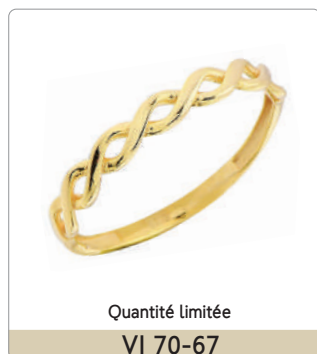

BAGUE EN OR

avec ou sans zircon

BAGUE EN OR

avec ou sans zircon

LG 70-17W

LU 3659

TH 3482

VI 70-1

BAGUE EN OR

avec ou sans zircon

BAGUE EN OR

avec ou sans zircon

Duo homme-femme • Bague homme

BOUCLE D'OREILLE

Pendante

BOUCLE D'OREILLE

Pendante

BOUCLE D'OREILLE SUR TIGE

avec ou sans zircon - petit format

BOUCLE D'OREILLE SUR TIGE

avec ou sans zircon

BOUCLE D'OREILLE SUR TIGE • DORMEUSE

avec ou sans zircon

<p>Pendentif disponible</p>  <p>LG 50-1</p>	<p>grandeur approx.</p>  <p>PED 50-6</p>	 <p>VI 50-10</p>	 <p>Quantité limitée</p> <p>VI 50-12</p>
 <p>VI 50-14</p>	<p>Quantité limitée dans certaines grandeurs</p>  <p>3W 3 / 4 / 5 / 6</p> <p>AR 50-10W AR 50-10</p>		 <p>3 / 4 / 5 3W</p> <p>AR 50-11 AR 50-11W</p>