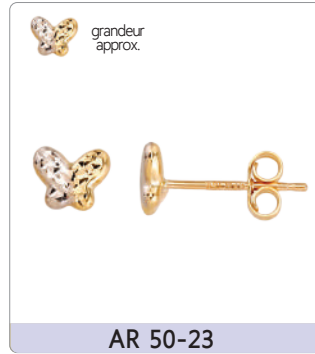

BAGUE EN OR

avec ou sans zircon

BAGUE EN OR

avec ou sans zircon

Duo homme-femme • Bague homme

BOUCLE D'OREILLE

Pendante

BOUCLE D'OREILLE

Pendante

BOUCLE D'OREILLE SUR TIGE

avec ou sans zircon - petit format

BOUCLE D'OREILLE SUR TIGE

avec ou sans zircon

BOUCLE D'OREILLE SUR TIGE • DORMEUSE

avec ou sans zircon

<p>Pendentif disponible</p>  <p>LG 50-1</p>	<p>grandeur approx.</p>  <p>PED 50-6</p>	 <p>VI 50-10</p>	 <p>Quantité limitée</p> <p>VI 50-12</p>
 <p>VI 50-14</p>	<p>Quantité limitée dans certaines grandeurs</p>  <p>3W 3 / 4 / 5 / 6</p> <p>AR 50-10W AR 50-10</p>		 <p>3 / 4 / 5 3W</p> <p>AR 50-11 AR 50-11W</p>