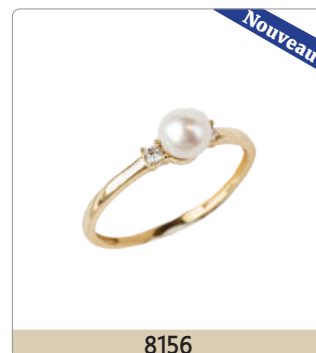

NOUVEAUTÉS

Perle

Bracelet

8156