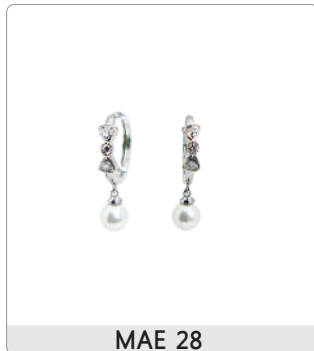

Double trou
RO20-13AG

RO20-13AG

COLLECTION MAESTRO RPM • ENSEMBLE

ARGENT 925-RH • CRISTAL SWAROVSKI

IMPORTATION
BIJOUXOR
RPM

ARGENT 925-RH

MAESTRO RPM • Ensemble

ARGENT 925-RH

MAESTRO RPM • Boucle d'oreille

Chaîne avec pendentif

Bracelet

ARGENT 925-RH

Boucle d'oreille sur tige

SI 50-2

SI 50-3

SI 50-4