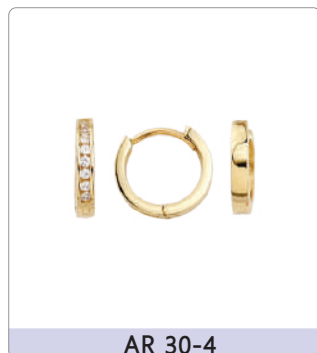

BOUCLE D'OREILLE

Huggies • Petit format 10 mm

Les grandeurs réelles sont de 10 mm approximativement.