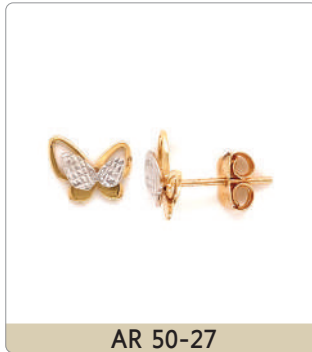

BAGUE EN OR

avec ou sans zircon

BAGUE EN OR

avec ou sans zircon

Duo homme-femme • Bague homme

BOUCLE D'OREILLE

Pendante

BOUCLE D'OREILLE

Pendante

BOUCLE D'OREILLE SUR TIGE

avec ou sans zircon - petit format

BOUCLE D'OREILLE SUR TIGE

avec ou sans zircon

BOUCLE D'OREILLE SUR TIGE • DORMEUSE

avec ou sans zircon

<p>Pendentif disponible</p>  <p>LG 50-1</p>	<p>grandeur approx.</p>  <p>PED 50-6</p>	 <p>VI 50-10</p>	 <p>Quantité limitée</p> <p>VI 50-12</p>
 <p>VI 50-14</p>	<p>Quantité limitée dans certaines grandeurs</p>  <p>3W 3 / 4 / 5 / 6</p> <p>AR 50-10W AR 50-10</p>		 <p>3 / 4 / 5 3W</p> <p>AR 50-11 AR 50-11W</p>