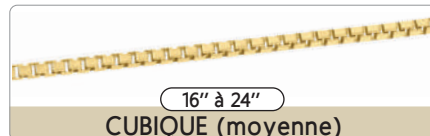

Nouveau

Quantité limitée

GO 61-1

BRACELET

Or avec ou sans zircon

BRACELET

Or avec ou sans zircon

Chaîne cheville

BRACELET • CHAÎNE • CHAÎNE CHEVILLE

12" à 24" Or jaune • Prix au gramme

OR JAUNE

OR BLANC

VOYEZ NOS COLLECTIONS EN ARGENT 925-RH COLLECTION ARGENT PL. OR

PAGE 38

Argent 925-RH • Argent PL. Or

CATENA