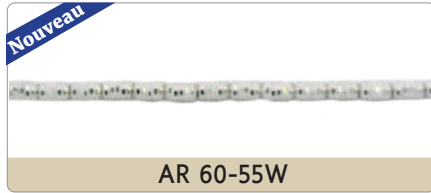

BRACELET

Or avec ou sans zircon