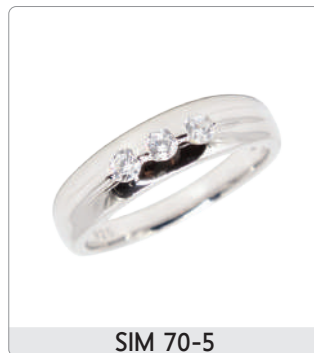

SI 90-41

SI 90-42

ARGENT 925-RH

Ensemble fantaisie

Chaîne de fantaisie • Bracelet • Chaîne cheville

Bague

SIM 70-1

SIM 70-2