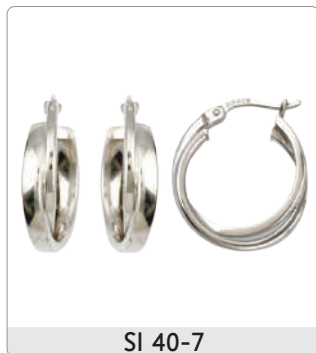

SI 30-10

Pendentif disponible

SI 2158 BO

SI 5088

SIM 30-2

SIM 30-3

SIM 30-6

SIM 30-7

SIM 30-11

ARGENT 925-RH

Boucle d'oreille anneau

Boucle d'oreille pendante

ARGENT 925-RH

Chaîne non incluse

Pendentif

Disponible
Plaqué or
SI 0321P2T