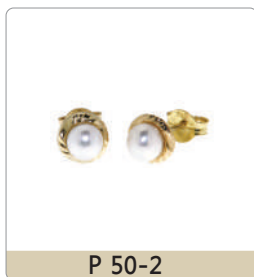

Anneau

BOUCLE D'OREILLE

Anneau

BOUCLE D'OREILLE SUR TIGE ET PENDENTIF

CZ - CZ Couleur mois de naissance

Janvier	Février	Mars	Avril	Mai	Juin
Juillet	Août	Septembre	Octobre	Novembre	Décembre

Boucle d'oreille sur tige

Pendentif

Piercing • Boucle de nez & cartilage

Quantités limitées

Barbelle (boucle de nombril 14 kt)

NOUVEAUTÉS

Perle

NOUVEAUTÉS

Perle

GO 80-1

GO 80-3

GO 80-4

2158 BO

2158 P

2158 B

Bracelet

GO 60-5