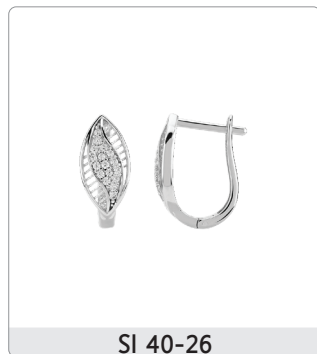

Pendentif disponible

SI 0485BO

SI 30-1

SI 30-3

SI 30-4

SI 30-5

SI 30-6

SI 30-7

SI 30-10

Pendentif disponible

SI 2158 BO

SI 5088

SIM 30-2

SIM 30-3

SIM 30-6

SIM 30-7

SIM 30-11

ARGENT 925-RH

Boucle d'oreille anneau

Boucle d'oreille pendante

ARGENT 925-RH

Chaîne non incluse

Pendentif

Disponible
Plaqué or
SI 0321P2T