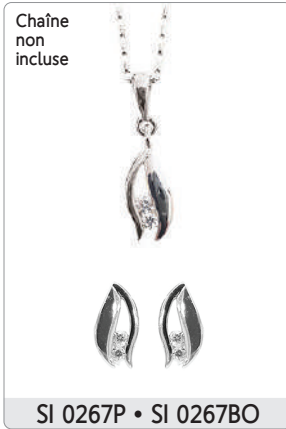

SI 90-41

SI 90-42

ARGENT 925-RH

Ensemble fantaisie

Chaîne de fantaisie • Bracelet • Chaîne cheville

Bague

SIM 70-1

SIM 70-2