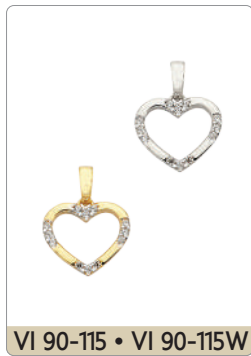

GO 80-1

GO 80-3

GO 80-4

2158 BO

2158 P

2158 B

Bracelet

GO 60-5

PENDENTIF

Chaîne disponible

Coeur

PENDENTIF

Chaîne disponible

Croix • Petit format enfant

<p>Nouveau</p>  <p>JL 90-21</p>	<p>Nouveau</p>  <p>JL 90-22</p>	 <p>PED 90-22 • PED 90-22W</p>	 <p>PED 90-23 • PED 90-23W</p>	 <p>VI 90-296</p>				
<p>Nouveau</p>  <p>VI 90-297 • VI 90-297W</p>	<p>Nouveau</p>  <p>VI 90-298</p>	<p>Nouveau</p>  <p>5871</p>	<p>Nouveau</p>  <p>6509</p>	<p>Nouveau</p>  <p>7797</p>				
<p>Nouveau</p>  <p>8084</p>	<p>Nouveau</p>  <p>Quantité limitée AR 90-21</p>	<p>Nouveau</p>  <p>AR 90-22</p>						
<p style="writing-mode: vertical-rl; transform: rotate(180deg);">Divers • Petit format</p>					<p>Nouveau</p>  <p>AR 90-314 • AR 90-314W</p>	<p>Nouveau</p>  <p>JL 505-5 Chaîne incluse JL 80-5</p>	<p>Nouveau</p>  <p>JL 50-7 Chaîne incluse JL 80-7</p>	 <p>Chaîne 14 po incluse LG 80-1</p>
					<p>Boucle d'oreille disponible P 50-7</p>  <p>P 90-6</p>	<p>Nouveau</p>  <p>PED 50-19 PED 90-39</p>	 <p>VI 90-35</p>	<p>Nouveau</p>  <p>VI 90-38 • VI 90-38W</p>