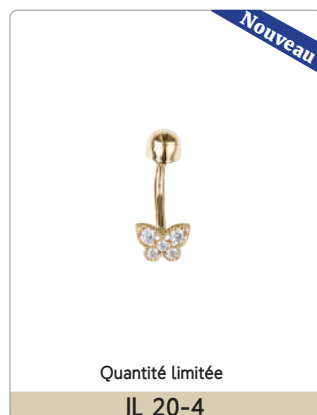

Anneau

BOUCLE D'OREILLE

Anneau

BOUCLE D'OREILLE SUR TIGE ET PENDENTIF

CZ - CZ Couleur mois de naissance

Janvier	Février	Mars	Avril	Mai	Juin
Juillet	Août	Septembre	Octobre	Novembre	Décembre

Boucle d'oreille sur tige

Pendentif

Piercing • Boucle de nez & cartilage

Quantités limitées

Barbelle (boucle de nombril 14 kt)

NOUVEAUTÉS

Perle

NOUVEAUTÉS

Perle

GO 80-1

GO 80-3

GO 80-4

2158 BO

2158 P

2158 B

Bracelet

GO 60-5