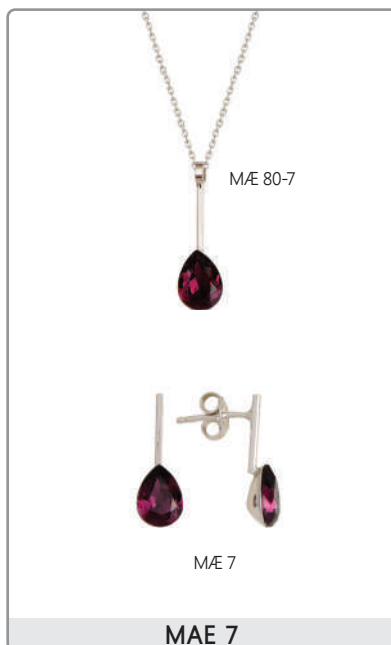

Double trou
RO20-13AG

RO20-13AG

COLLECTION MAESTRO RPM • ENSEMBLE

ARGENT 925-RH • CRISTAL SWAROVSKI

IMPORTATION
BIJOUXOR
RPM

ARGENT 925-RH

MAESTRO RPM • Ensemble

ARGENT 925-RH

MAESTRO RPM • Boucle d'oreille

Chaîne avec pendentif

Bracelet

ARGENT 925-RH

Boucle d'oreille sur tige

SI 50-2

SI 50-3

SI 50-4