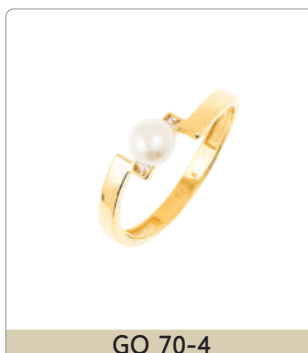

NOUVEAUTÉS

Perle

Bracelet

GO 70-4