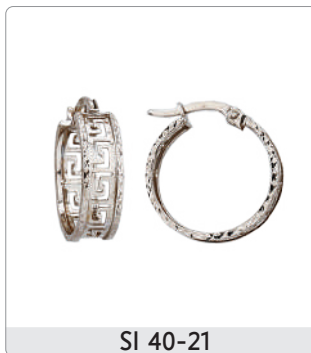

SI 30-10

Pendentif disponible

SI 2158 BO

SI 5088

SIM 30-2

SIM 30-3

SIM 30-6

SIM 30-7

SIM 30-11

ARGENT 925-RH

Boucle d'oreille anneau

Boucle d'oreille pendante

ARGENT 925-RH

Chaîne non incluse

Pendentif

Disponible
Plaqué or
SI 0321P2T