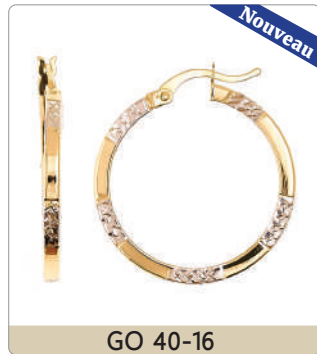

Anneau

BOUCLE D'OREILLE

Anneau

BOUCLE D'OREILLE SUR TIGE ET PENDENTIF

CZ - CZ Couleur mois de naissance

Janvier	Février	Mars	Avril	Mai	Juin
Juillet	Août	Septembre	Octobre	Novembre	Décembre

Boucle d'oreille sur tige