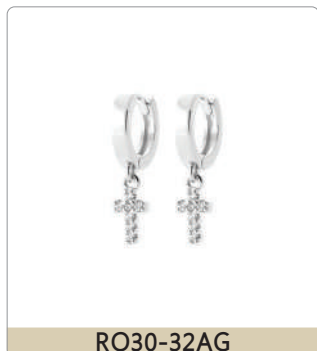

BOUCLE D'OREILLE HUGGIES & ANNEAU

ARGENT 925-RH

IMPORTATION
BIJOUXOR
RPM

RO30-32AG