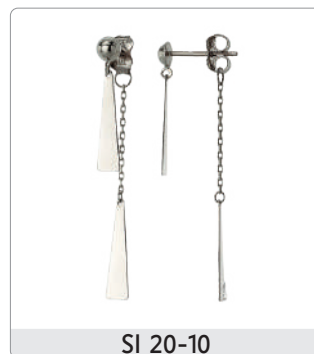

Pendentif disponible

SI 0485BO

SI 30-1

SI 30-3

SI 30-4

SI 30-5

SI 30-6

SI 30-7

SI 30-10

Pendentif disponible

SI 2158 BO

SI 5088

SIM 30-2

SIM 30-3

SIM 30-6

SIM 30-7

SIM 30-11

ARGENT 925-RH

Boucle d'oreille anneau

Boucle d'oreille pendante

ARGENT 925-RH

Chaîne non incluse

Pendentif

Disponible
Plaqué or
SI 0321P2T