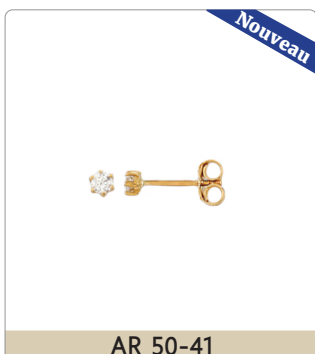

BAGUE EN OR

avec ou sans zircon

BAGUE EN OR

avec ou sans zircon

Duo homme-femme • Bague homme

BOUCLE D'OREILLE

Pendante

BOUCLE D'OREILLE

Pendante

BOUCLE D'OREILLE SUR TIGE

avec ou sans zircon - petit format

BOUCLE D'OREILLE SUR TIGE

avec ou sans zircon

BOUCLE D'OREILLE SUR TIGE • DORMEUSE

avec ou sans zircon

<p>Pendentif disponible</p>  <p>LG 50-1</p>	<p>grandeur approx.</p>  <p>PED 50-6</p>	 <p>VI 50-10</p>	 <p>Quantité limitée</p> <p>VI 50-12</p>
 <p>VI 50-14</p>	<p>Quantité limitée dans certaines grandeurs</p>  <p>3W 3 / 4 / 5 / 6</p> <p>AR 50-10W AR 50-10</p>		 <p>3 / 4 / 5 3W</p> <p>AR 50-11 AR 50-11W</p>