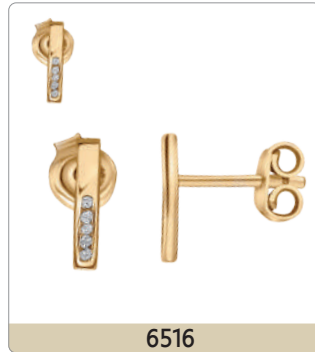

BAGUE EN OR

avec ou sans zircon

BAGUE EN OR

avec ou sans zircon

Duo homme-femme • Bague homme

BOUCLE D'OREILLE

Pendante

BOUCLE D'OREILLE

Pendante

BOUCLE D'OREILLE SUR TIGE

avec ou sans zircon - petit format

BOUCLE D'OREILLE SUR TIGE

avec ou sans zircon

BOUCLE D'OREILLE SUR TIGE • DORMEUSE

avec ou sans zircon

<p>Pendentif disponible</p>  <p>LG 50-1</p>	<p>grandeur approx.</p>  <p>PED 50-6</p>	 <p>VI 50-10</p>	 <p>Quantité limitée</p> <p>VI 50-12</p>
 <p>VI 50-14</p>	<p>Quantité limitée dans certaines grandeurs</p>  <p>3W 3 / 4 / 5 / 6</p> <p>AR 50-10W AR 50-10</p>		 <p>3 / 4 / 5 3W</p> <p>AR 50-11 AR 50-11W</p>