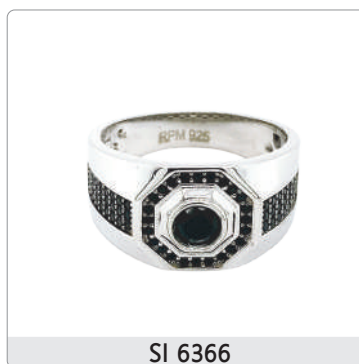

SI 90-41

SI 90-42

ARGENT 925-RH

Ensemble fantaisie

Chaîne de fantaisie • Bracelet • Chaîne cheville

Bague

SIM 70-1

SIM 70-2

SIM 70-5

SIM 70-7

Homme • Pendentif, bague & bracelet

SI 5652

SI 6366

Quantité limitée

SI 90-42

SI 90-43