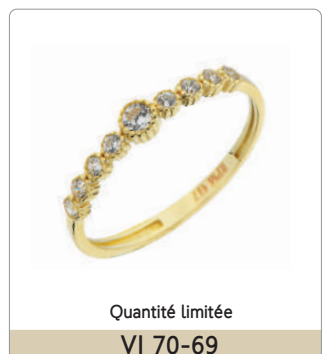

BAGUE EN OR

avec ou sans zircon

BAGUE EN OR

avec ou sans zircon

Duo homme-femme • Bague homme

BOUCLE D'OREILLE

Pendante

BOUCLE D'OREILLE

Pendante

BOUCLE D'OREILLE SUR TIGE

avec ou sans zircon - petit format

BOUCLE D'OREILLE SUR TIGE

avec ou sans zircon

BOUCLE D'OREILLE SUR TIGE • DORMEUSE

avec ou sans zircon

<p>Pendentif disponible</p>  <p>LG 50-1</p>	<p>grandeur approx.</p>  <p>PED 50-6</p>	 <p>VI 50-10</p>	 <p>Quantité limitée</p> <p>VI 50-12</p>
 <p>VI 50-14</p>	<p>Quantité limitée dans certaines grandeurs</p>  <p>3W 3 / 4 / 5 / 6</p> <p>AR 50-10W AR 50-10</p>		 <p>3 / 4 / 5 3W</p> <p>AR 50-11 AR 50-11W</p>