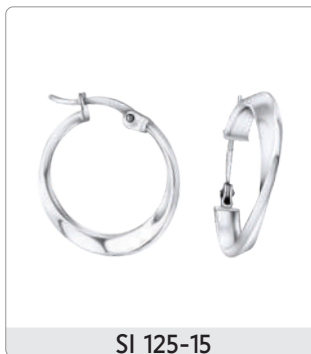

SI 30-10

Pendentif disponible

SI 2158 BO

SI 5088

SIM 30-2

SIM 30-3

SIM 30-6

SIM 30-7

SIM 30-11

ARGENT 925-RH

Boucle d'oreille anneau

Boucle d'oreille pendante

ARGENT 925-RH

Chaîne non incluse

Pendentif

Disponible
Plaqué or
SI 0321P2T