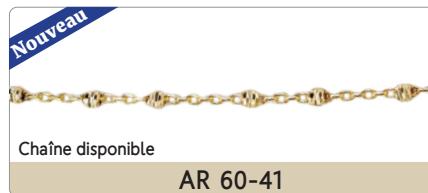

Nouveau

Quantité limitée

GO 61-1

BRACELET

Or avec ou sans zircon

BRACELET

Or avec ou sans zircon

Chaîne cheville

BRACELET • CHAÎNE • CHAÎNE CHEVILLE

12" à 24" Or jaune • Prix au gramme

OR JAUNE

OR BLANC

VOYEZ NOS COLLECTIONS EN ARGENT 925-RH COLLECTION ARGENT PL. OR

PAGE 38

Argent 925-RH • Argent PL. Or

CATENA