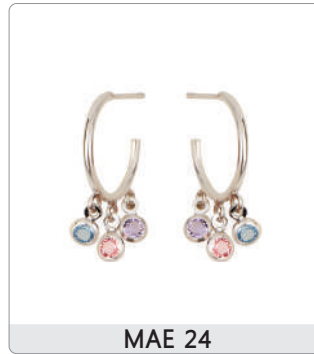

Double trou
RO20-13AG

RO20-13AG

COLLECTION MAESTRO RPM • ENSEMBLE

ARGENT 925-RH • CRISTAL SWAROVSKI

IMPORTATION
BIJOUXOR
RPM

ARGENT 925-RH

MAESTRO RPM • Ensemble

ARGENT 925-RH

MAESTRO RPM • Boucle d'oreille

Chaîne avec pendentif

Bracelet

ARGENT 925-RH

Boucle d'oreille sur tige

SI 50-2

SI 50-3

SI 50-4