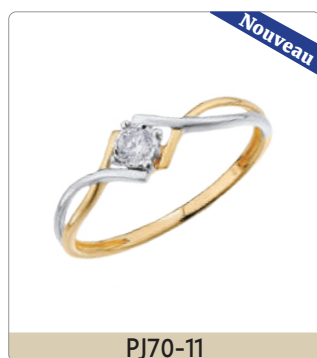

CATALOGUE 2025 • 2026

BIJOUX OR

BIJOUX ARGENT

OR

- 1 BAGUE**
Diamant
Or avec ou sans zircon
Duo homme-femme
Homme
- 9 BOUCLE D'OREILLE**
Pendante
Sur tige *avec ou sans zircon*
Dormeuse
Huggies
Anneau
- 21 PIERRE NAISSANCE**
Boucle d'oreille sur tige & pendentif
CZ - CZ Couleur mois de naissance
- 21 PIERCING**
Boucle de nez & cartilage
Boucle de nombril
- 22 PERLE**
- 24 PENDENTIF**
Coeur - Croix - Divers
- 29 CHAÎNE & BRACELET**
De fantaisie
De couleur
- 32 ENSEMBLE**
Or avec ou sans zircon
- 33 BRACELET, BANGLE & CHAÎNE CHEVILLE**
Or avec ou sans zircon
- 36 BRACELET - CHAÎNE CHEVILLE - CHAÎNE AU GRAMME**

COLLECTION CATENA

- 38 ARGENT - ARGENT PL. OR**
Ensemble

COLLECTION ROMANCE

- 39 ARGENT 925-RH**
Ensemble & bracelet
Bague
Boucle d'oreille sur tige
Huggies & anneau
Pendante

COLLECTION MAESTRO

- 45 CRISTAL SWAROVSKI**
Ensemble
Boucle d'oreille
Chaîne avec pendentif
Bracelet

ARGENT 925-RH

- 48 BOUCLE D'OREILLE**
Sur tige
Huggies - Anneau
Pendante
- 51 PENDENTIF**
- 53 ENSEMBLE**
De fantaisie
Bracelet - Chaîne cheville
- 54 BAGUE**
- 48 HOMME**
Pendentif - Bague - Bracelet
- 49 BRACELET & CHAÎNE**
Fantaisie
Bracelet - Chaîne cheville
Chaîne au gramme

BAGUE À DIAMANT

Collection Pure • Diamant naturel

IMPORTATION
BIJOUXOR
RPM

BAGUE EN OR

avec ou sans zircon

Ensemble disponible

0321B

Ensemble disponible