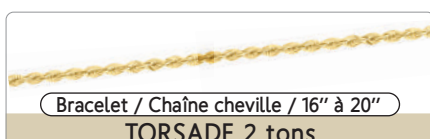

Nouveau

Quantité limitée

GO 61-1

BRACELET

Or avec ou sans zircon

BRACELET

Or avec ou sans zircon

Chaîne cheville

BRACELET • CHAÎNE • CHAÎNE CHEVILLE

12" à 24" Or jaune • Prix au gramme

OR JAUNE

OR BLANC

VOYEZ NOS COLLECTIONS EN ARGENT 925-RH COLLECTION ARGENT PL. OR

PAGE 38

Argent 925-RH • Argent PL. Or

CATENA