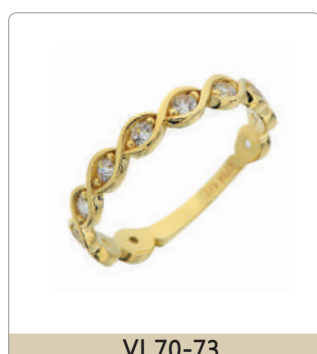

BAGUE EN OR

avec ou sans zircon

BAGUE EN OR

avec ou sans zircon

LG 70-17W

LU 3659

TH 3482

VI 70-1

BAGUE EN OR

avec ou sans zircon

BAGUE EN OR

avec ou sans zircon

Duo homme-femme • Bague homme

BOUCLE D'OREILLE

Pendante

BOUCLE D'OREILLE

Pendante

BOUCLE D'OREILLE SUR TIGE

avec ou sans zircon - petit format

BOUCLE D'OREILLE SUR TIGE

avec ou sans zircon

BOUCLE D'OREILLE SUR TIGE • DORMEUSE

avec ou sans zircon

<p>Pendentif disponible</p>  <p>LG 50-1</p>	<p>grandeur approx.</p>  <p>PED 50-6</p>	 <p>VI 50-10</p>	 <p>Quantité limitée</p> <p>VI 50-12</p>
 <p>VI 50-14</p>	<p>Quantité limitée dans certaines grandeurs</p>  <p>3W 3 / 4 / 5 / 6</p> <p>AR 50-10W AR 50-10</p>		 <p>3 / 4 / 5 3W</p> <p>AR 50-11 AR 50-11W</p>