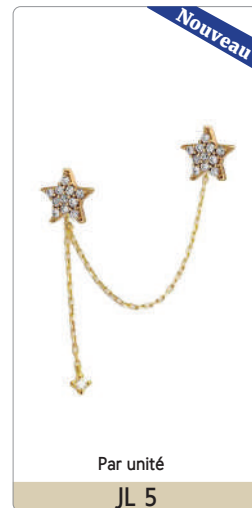

BAGUE EN OR

avec ou sans zircon

BAGUE EN OR

avec ou sans zircon

Duo homme-femme • Bague homme

BOUCLE D'OREILLE

Pendante

BOUCLE D'OREILLE

Pendante

BOUCLE D'OREILLE SUR TIGE

avec ou sans zircon - petit format

BOUCLE D'OREILLE SUR TIGE

avec ou sans zircon

BOUCLE D'OREILLE SUR TIGE • DORMEUSE

avec ou sans zircon

<p>Pendentif disponible</p>  <p>LG 50-1</p>	<p>grandeur approx.</p>  <p>PED 50-6</p>	 <p>VI 50-10</p>	 <p>Quantité limitée</p> <p>VI 50-12</p>
 <p>VI 50-14</p>	<p>Quantité limitée dans certaines grandeurs</p>  <p>3W 3 / 4 / 5 / 6</p> <p>AR 50-10W AR 50-10</p>		 <p>3 / 4 / 5 3W</p> <p>AR 50-11 AR 50-11W</p>